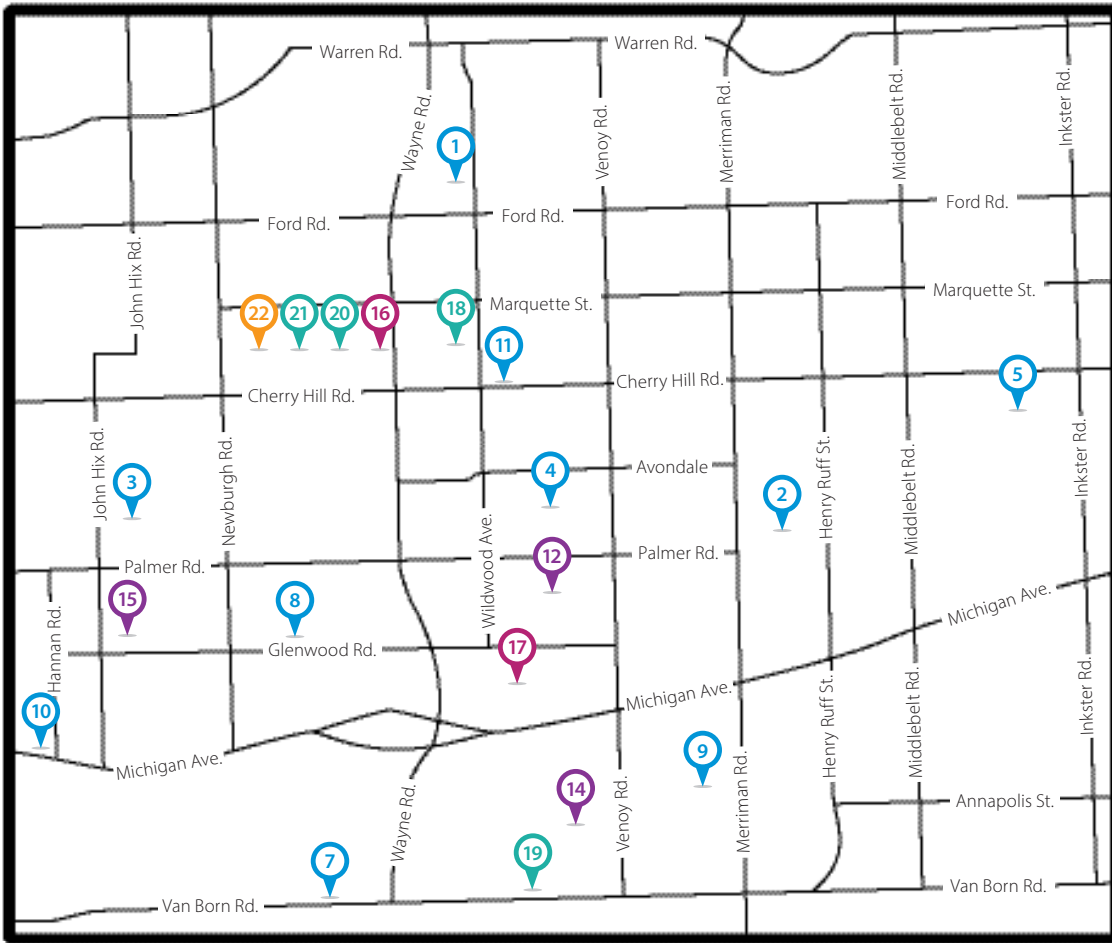

# Wayne-Westland Community Schools | School Directory

## ELEMENTARY SCHOOLS

- 1. Edison ..... 734-419-2600  
34505 Hunter, Westland 48185
- 2. Elliott ..... 734-419-2610  
30800 Bennington, Westland 48186
- 3. Graham ..... 734-419-2620  
1255 S. John Hix, Westland 48186
- 4. Hamilton ..... 734-419-2650  
1031 Schuman, Westland 48186
- 5. Hicks..... 734-419-2660  
100 Helen, Inkster 48141
- 7. Roosevelt-McGrath .. 734-419-2720  
36075 Currier, Wayne 48184
- 8. Schweitzer ..... 734-419-2750  
2601 Treadwell, Westland 48186
- 9. Taft-Galloway ..... 734-419-2760  
4035 Gloria, Wayne 48184
- 10. Walker-Winter ..... 734-419-2780  
39932 Michigan Ave., Canton 48188
- 11. Wildwood..... 734-419-2790  
500 N. Wildwood, Westland 48185